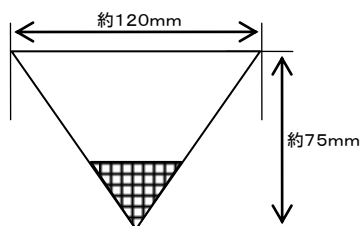

ペイントストレーナーモール

PS1000

中目・細目・極細目

ナイロンメッシュ/コーティング紙

従来のペイントストレーナーの紙の部分は普通紙を使用しておりますが、PS1000シリーズは今後増加してくる水性塗料にも対応すべくコーティング紙を使用しました。水性塗料専用ではありませんので溶剤系塗料でも従来通り安心してご使用いただけます。

サイズ:直径 約120mm 高さ 約75mm

塗料の種類によって使い分けられる3種類のメッシュ

クリアーコートは極細目
メタリック・パールは中目
オールマイティーな細目

中目
100メッシュ
200ミクロン

細目
120メッシュ
150ミクロン

極細目
135メッシュ
125ミクロン

梱包販売単位：100枚入×20箱 2000枚/ケース

自動車補修用副資材の輸入・販売

株式会社エスケコーポレーション
S.K.CORPORATION

自社オリジナル商品の販売