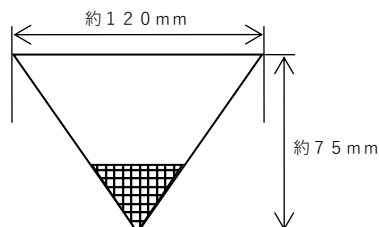

GGG ペイントストレーナーズモール

PS1000

極細目・細目・中目・粗目

ナイロンメッシュ/コーティング紙

塗料の種類・お好み合わせて使い分けられる

4種類のメッシュ

PS1000は塗料ろ過用フィルターです。
外側は普通紙、内側はコーティング紙です。
水性塗料・溶剤系塗料両方で安心してご使用
いただけます。

種類も豊富ですので用途・お好みに合わせて
お選びいただけます。

サイズ：直径 約120mm 高さ 約75mm

極細目
135メッシュ
125ミクロン

細目
120メッシュ
150ミクロン

中目
100メッシュ
200ミクロン

粗目
60メッシュ
400ミクロン

形状が変わりました

自動車補修用副資材の輸入・販売

自社オリジナル商品の販売