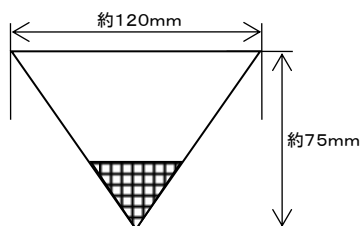

ペイントストレーナー スモール

PS1000

中目・細目・極細目

ナイロンメッシュ/コーティング紙

従来のペイントストレーナーの紙の部分は普通紙を使用しておりますが、PS1000シリーズは今後増加してくる水性塗料にも対応すべくコーティング紙を使用しました。水性塗料専用ではありませんので溶剤系塗料でも従来通り安心してご使用いただけます。

サイズ：直径 約120mm 高さ 約75mm

塗料の種類によって使い分けられる3種類のメッシュ

クリヤーコートは極細目
メタリック・パールは中目
オールマイティーな細目

中目
100メッシュ
200ミクロン

細目
120メッシュ
150ミクロン

極細目
135メッシュ
125ミクロン

梱包販売単位：100枚入×20箱 2000枚/ケース

自動車補修用副資材の輸入・販売

株式会社エスケコーポレーション
S.K.CORPORATION

自社オリジナル商品の販売